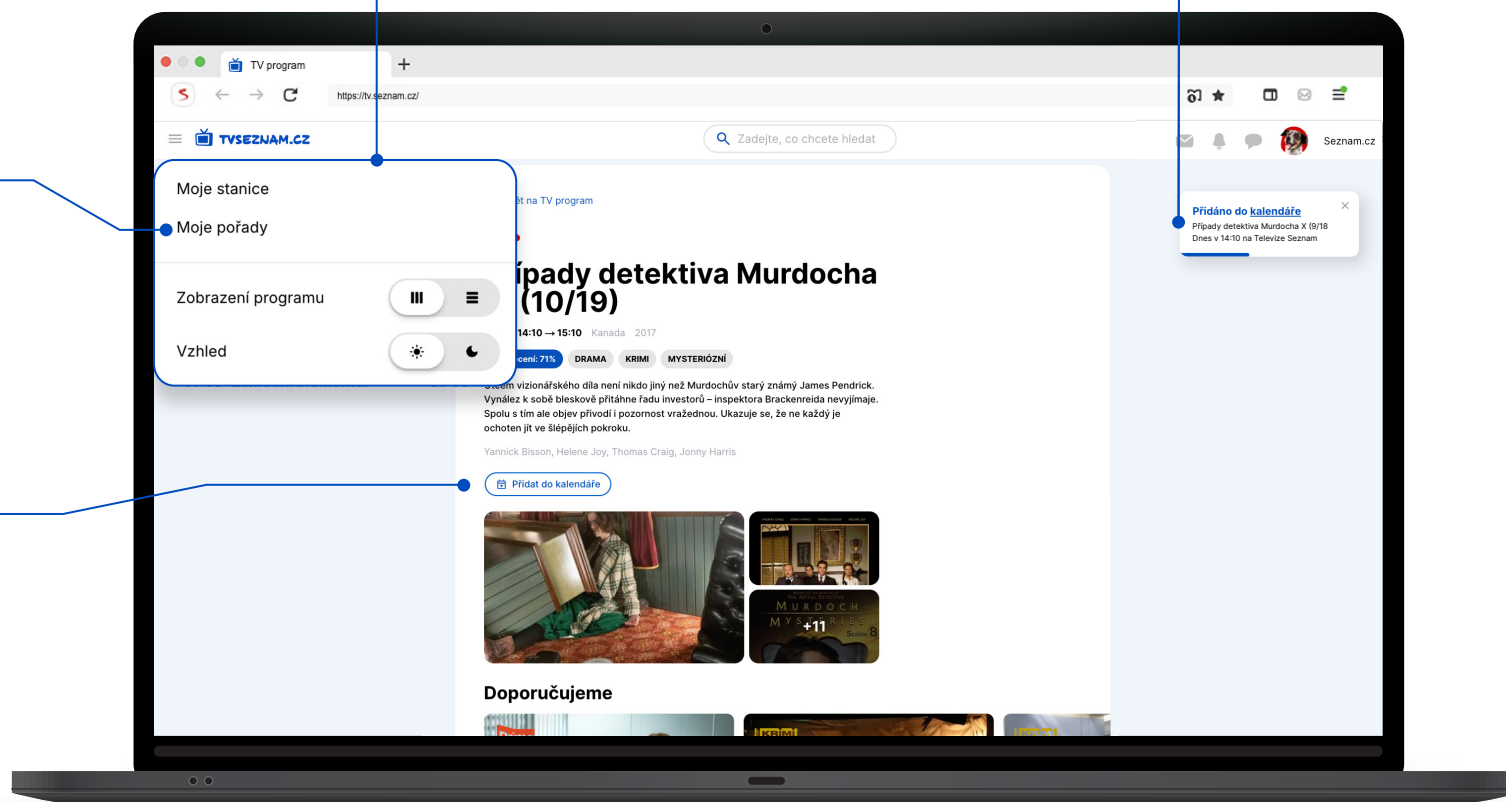

Popis pořadu

Knihovna obrázků

Zobrazuje obrázky z pořadu

Doporučené pořady

Zpět

Vyhledávání kanálů

Přidání kanálu

Přidané kanály

Odebrání kanálu

Změna pořadí

Kanál je možné podržením myši přesunout na vámi preferovanou pozici

The image shows a laptop displaying the TVSEZNAM.CZ website. The browser address bar shows 'https://tv.seznam.cz/'. The main heading reads 'Objevte novou zábavu a sledujte nové stanice'. Below this, there is a search bar with the placeholder text 'Zadejte název kanálu'. A grid of channel logos is displayed under the heading 'České', including Seznam, ČT1, ČT2, Nova, Prima, Nova Action, Nova Gold, Nova International, COOL, KRIMI, ISTAR, Show, and TV Barrandov. A '+' icon is overlaid on the Nova Action logo. Below the grid, the heading 'Slovenské' is visible. On the right side of the screen, a sidebar titled 'Můj výběr' (My selection) lists the following channels: Televize Seznam, ČT1, ČT2, TV Nova, Prima, ČT sport, Nova Cinema, and Nova Fun. Each channel entry in the sidebar has a minus sign icon for removal and a three-dot menu icon for additional actions. Blue lines with dots at the end point from the text labels to the corresponding UI elements: 'Zpět' points to the back arrow, 'Vyhledávání kanálů' points to the search bar, 'Přidání kanálu' points to the '+' icon, 'Přidané kanály' points to the three-dot menu icon in the sidebar, 'Odebrání kanálu' points to the minus sign icon in the sidebar, and 'Změna pořadí' points to the three-dot menu icon in the sidebar. A separate text box explains that a channel can be moved by holding the mouse button.

Moje pořady

Zobrazuje seznam filmů a seriálů
přidaných v kalendáři

Přidat do kalendáře

Funkce, která vás upozorní na vysílací dobu
pořadu 15 min. předem

Menu

Notifikace o přidání/odebrání

Informuje, zda jste pořad přidali
nebo odebrali z kalendáře