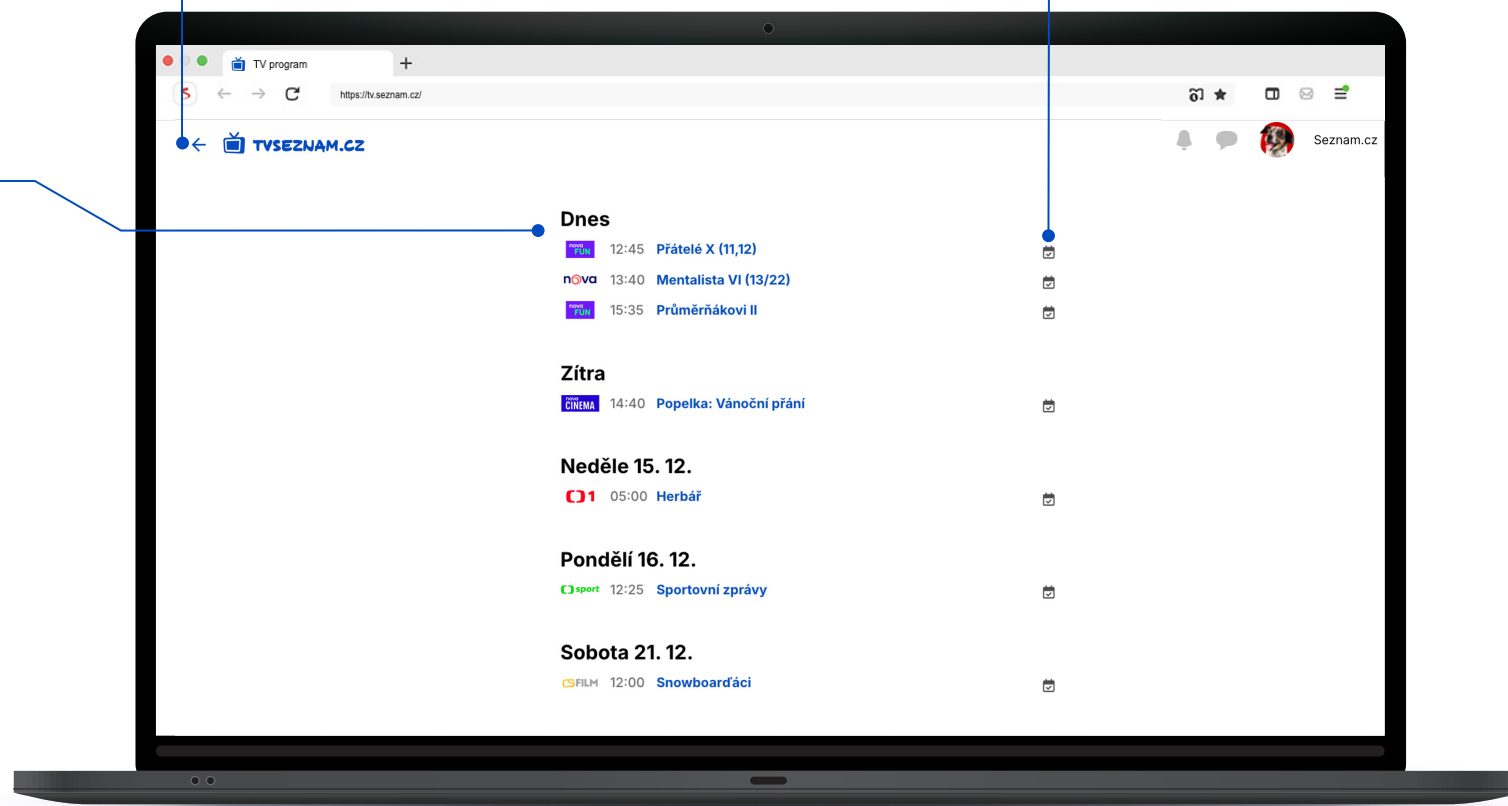

Ikona kalendáře

Kliknutím na ikonu pořad ze sekce Moje pořady odeberete

Zpět

Datum vysílání

Ukazuje, kdy se vysílá vámi uložený pořad