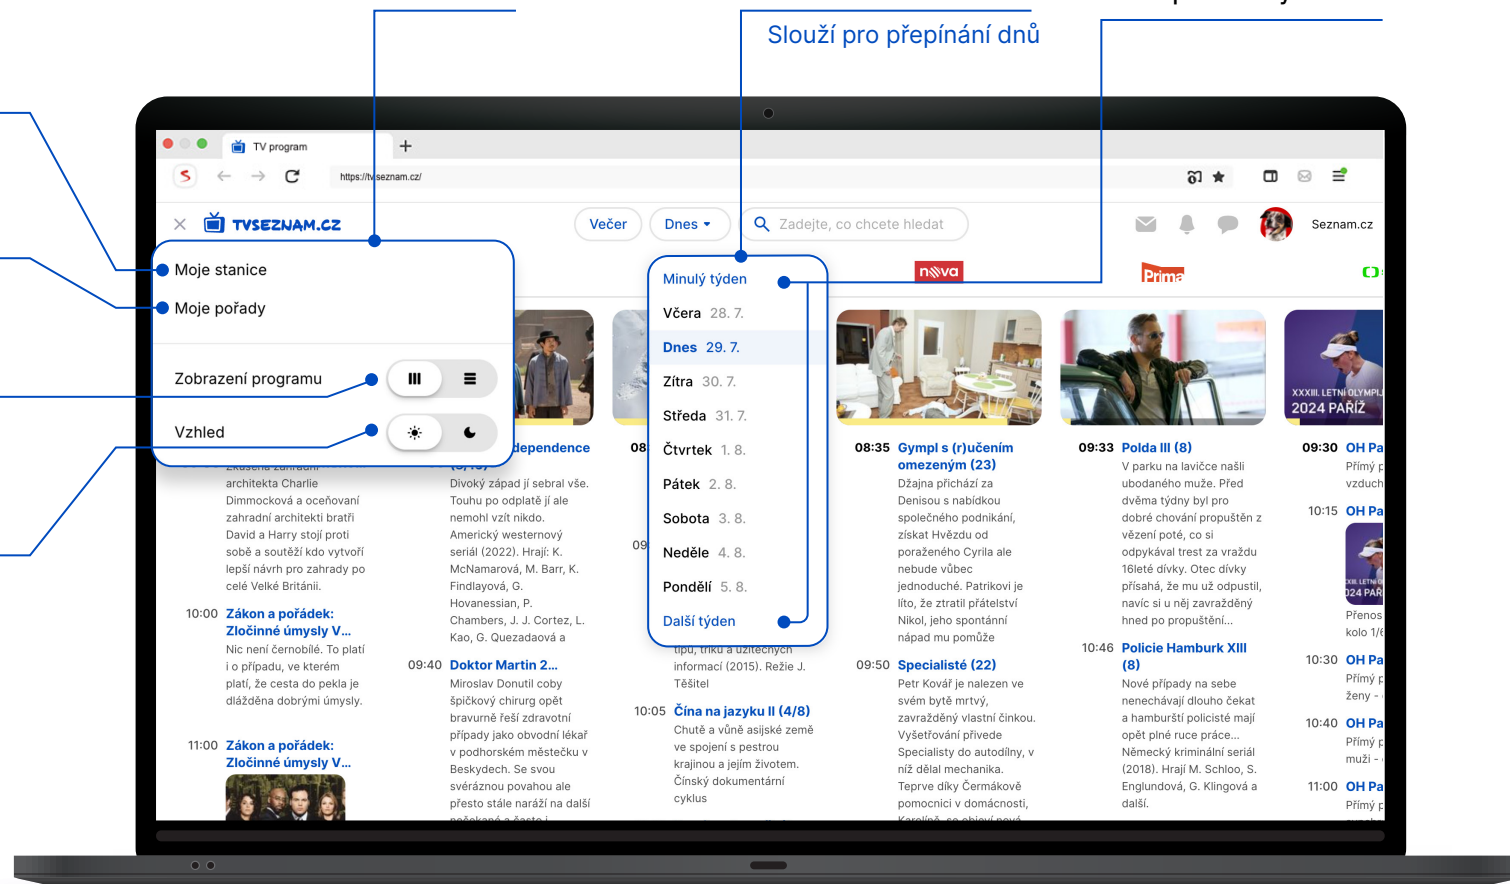

Čas začátku vysílání

Moje stanice

Umožňuje přidání, odebrání a seřazení stanic

Moje pořady

Zobrazuje seznam filmů a seriálů uložených v kalendáři

Změna zobrazení

Přepíná mezi řádkovým a sloupcovým zobrazením

Změna Vzhledu

Přepíná mezi světlým a tmavým režimem

Menu

Kalendář

Přepínání týdnů

Slouží pro přepínání dnů

Zpět

Zruší vyhledávání

Vyhledané pořady

Kliknutím na pořad se otevře jeho detail

Logo stanice

Ukazuje, na kterém kanále se pořad vysílá

Den a čas vysílání

Vyhledávání

Zpět

Zruší vyhledávání

Aktuálně vysílaný pořad

Kliknutím na pořad se otevře jeho detail

Čas vysílání

Název pořadu

Kliknutím se otevře detail pořadu

Odebírat

Přidá, nebo odebere kanál z vašeho výběru

Kalendář