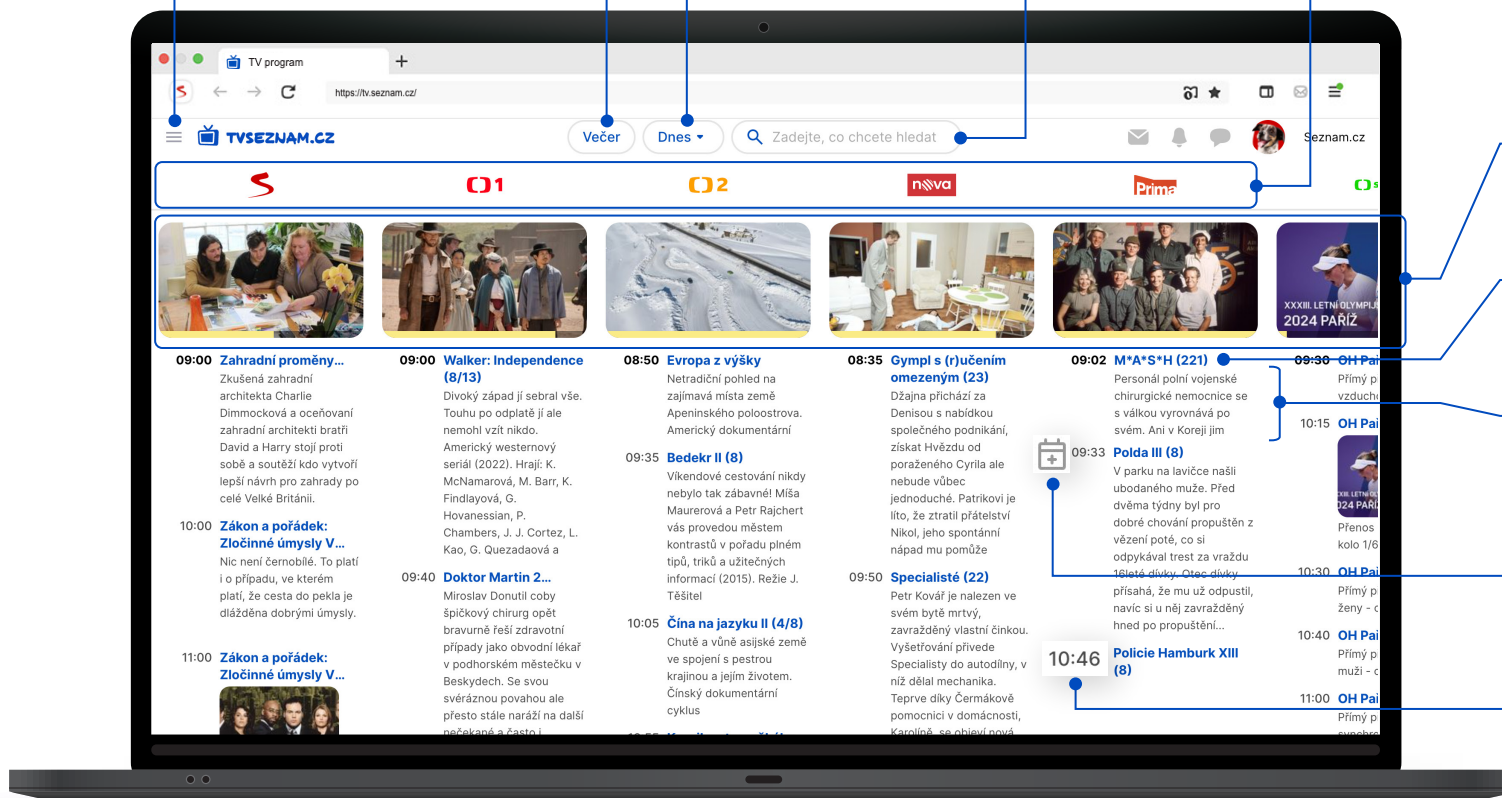

Kliknutím se otevře menu

Kalendář

Slouží pro přepínání dnů

Vyhledávání

Loga stanic

Kliknutím se otevře detail kanálu

Aktuálně vysílané pořady

Kliknutím se otevře detail pořadu

Název pořadu

Kliknutím se otevře detail pořadu

Krátký popis pořadu

Základní informace o pořadu. Podrobnější popis se zobrazí až rozkliknutím detailu pořadu

Přidat do kalendáře

Kliknutím se seriál označí a přidá do kalendáře

Čas začátku vysílání

Loga stanic

Kliknutím se otevře detail kanálu

Menu

Kliknutím se otevře menu

Večer/Nyní

Kliknutím se přesune zobrazení pořadů buď na aktuálně vysílané, nebo večerní pořady

Kalendář

Slouží pro přepínání dnů

Vyhledávání

Aktuálně vysílané pořady

Kliknutím se otevře detail pořadu

Název pořadu

Kliknutím se otevře detail pořadu

Přidat do kalendáře

Kliknutím se seriál označí a přidá do kalendáře