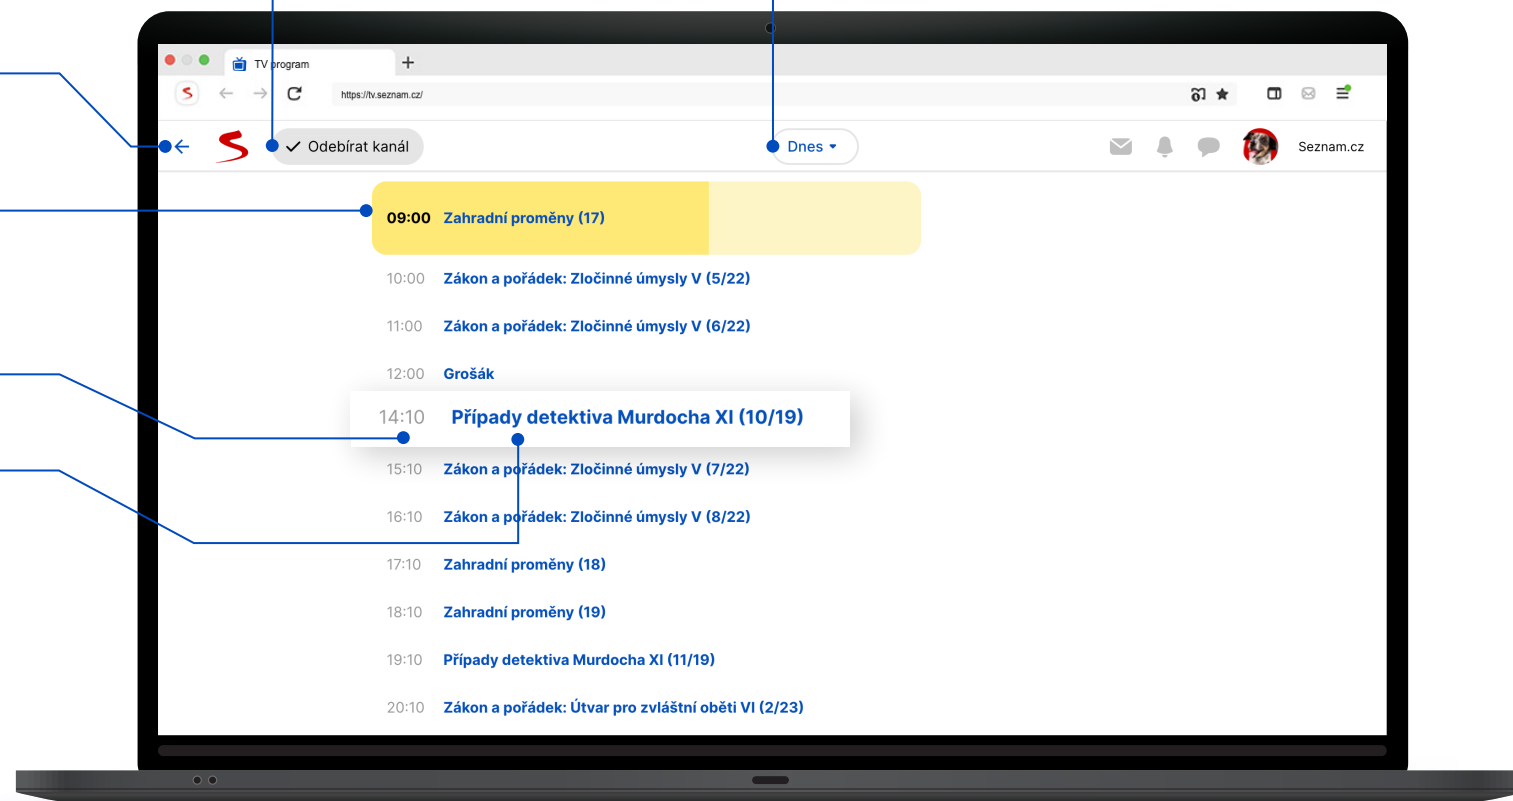

Vyhledané pořady

Kliknutím na pořad se otevře jeho detail

Logo stanice

Ukazuje, na kterém kanále se pořad vysílá

Den a čas vysílání

Vyhledávání

Zpět

Zruší vyhledávání

Aktuálně vysílaný pořad

Kliknutím na pořad se otevře jeho detail

Čas vysílání

Název pořadu

Kliknutím se otevře detail pořadu

Odebírat

Přidá, nebo odebere kanál z vašeho výběru

Kalendář

Slouží pro přepínání dnů

Datum a čas

Země původu a rok vytvoření

Zpět

Zruší vyhledávání

Hodnocení pořadu

Označení pořadu

Žánr, typ

Odebrání kanálu

Změna pořadí

Kanál je možné podržením myši přesunout na vámi preferovanou pozici

The image shows a laptop displaying the TVSEZNAM.CZ website. The browser address bar shows 'https://tv.seznam.cz/'. The main heading reads 'Objevte novou zábavu a sledujte nové stanice'. Below this, there is a search bar with the placeholder text 'Zadejte název kanálu'. A grid of channel logos is displayed under the heading 'České', including Seznam, ČT1, ČT2, Nova, Prima, Nova Action, Nova Gold, Nova International, COOL, KRIMI, ISTAR, Show, and TV Barrandov. A '+' icon is overlaid on the Nova Action logo. Below the grid, the heading 'Slovenské' is visible. On the right side of the screen, a sidebar titled 'Můj výběr' (My selection) lists the following channels: Televize Seznam, ČT1, ČT2, TV Nova, Prima, ČT sport, Nova Cinema, and Nova Fun. Each channel entry in the sidebar has a minus sign icon for removal and a three-dot menu icon for additional actions. Blue lines with dots at the end point from the text labels to the corresponding UI elements: 'Zpět' points to the back arrow, 'Vyhledávání kanálů' points to the search bar, 'Přidání kanálu' points to the '+' icon, 'Přidané kanály' points to the three-dot menu icon in the sidebar, 'Odebrání kanálu' points to the minus sign icon in the sidebar, and 'Změna pořadí' points to the three-dot menu icon in the sidebar. A separate text box explains that a channel can be moved by holding the mouse button.